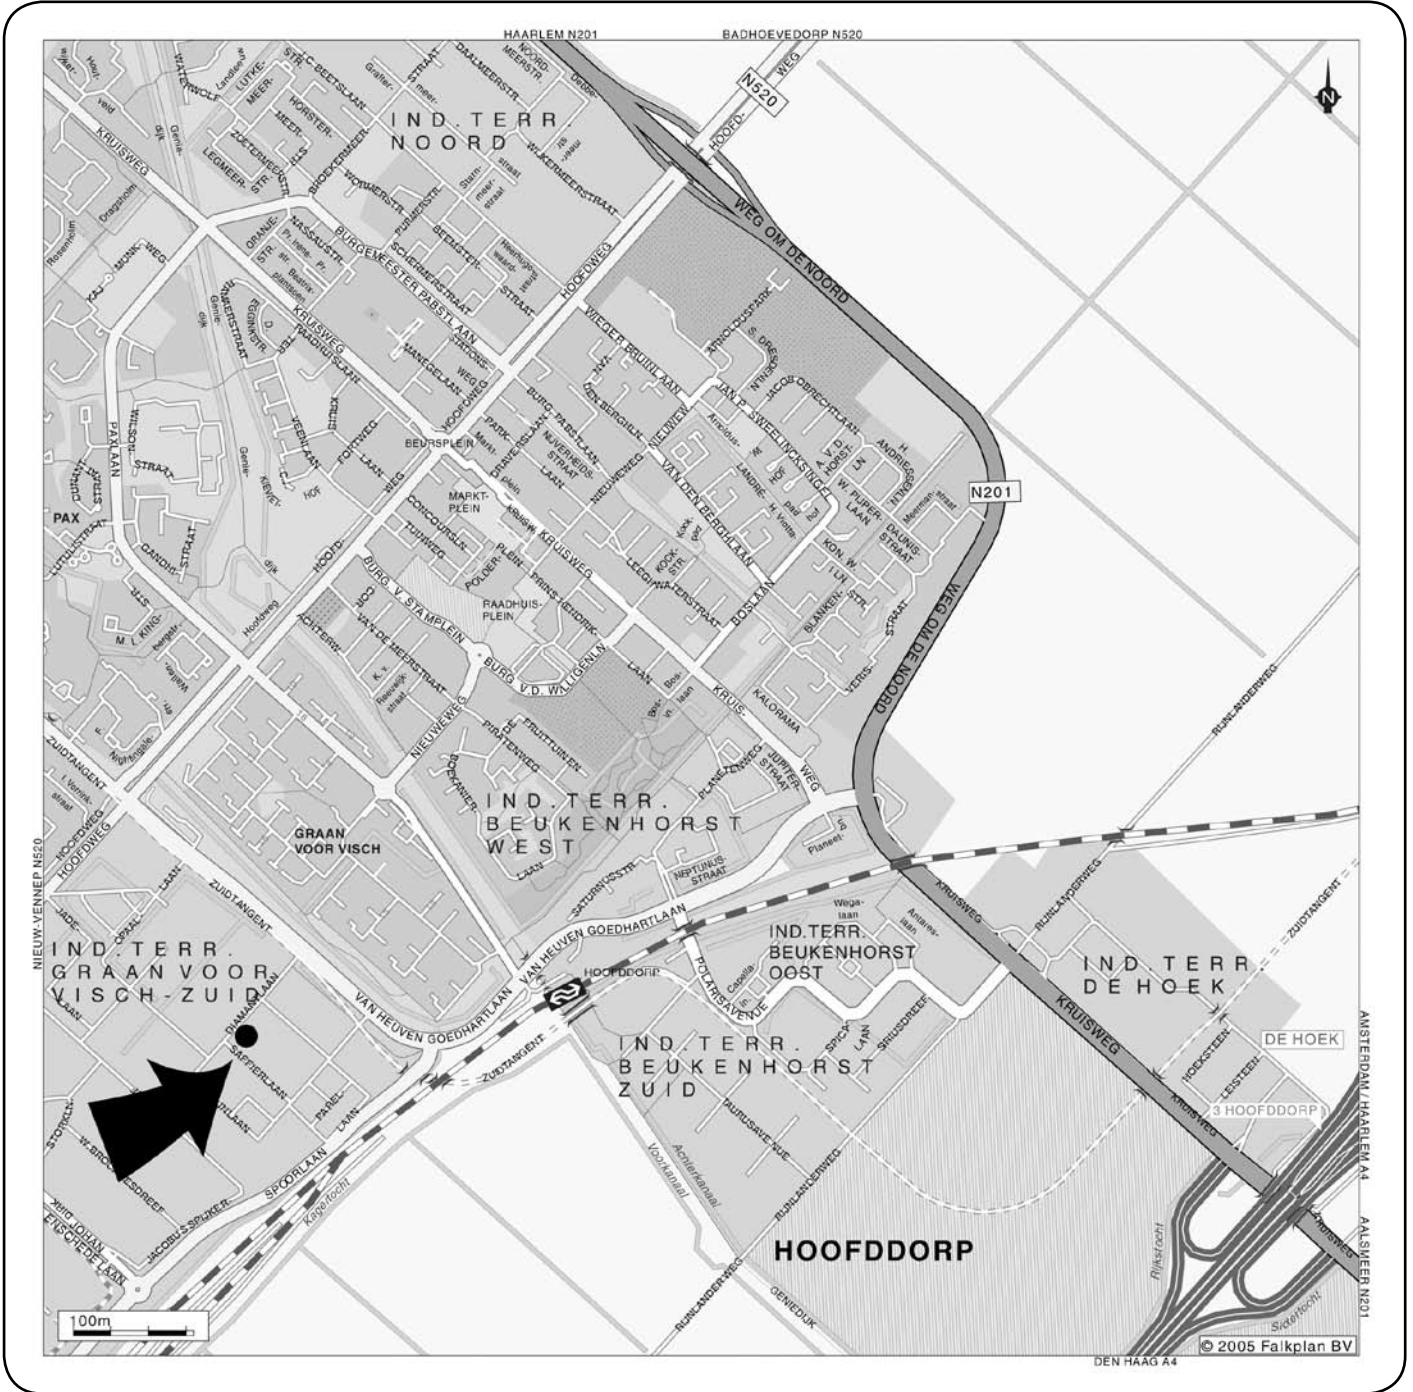

Routebeschrijving naar Somfy Nederland B.V.

Zo bereikt u ons:

• Auto:

- Vanaf Utrecht: A2 richting Amsterdam, A9, A4 richting Den Haag, afslag 3 Hoofddorp/Aalsmeer (N201)
- Vanaf Amersfoort: A1 richting Amsterdam, A10, A4 richting Den Haag, afslag 3 Hoofddorp/Aalsmeer (N201)
- Vanaf Rotterdam: A13 richting Den Haag, A4 richting Amsterdam, afslag 3 Hoofddorp/Aalsmeer (N201)
- Bij Hoofddorp aan het eind van de afslag linksaf, na tweede viaduct weer linksaf (note: vanaf Rotterdam na derde viaduct), langs Holland Office Centre en Crowne Plaza hotel, rechtdoor, na Shell station tweede straat links, Diamantlaan

• **Loepend:** Vanaf het NS station linksaf, langs Shell station, tweede straat links, Diamantlaan (circa 15 minuten lopen)

• **Bus:** Bij het NS station neemt u de Zuidtangent richting Haarlem. Vervolgens stapt u uit bij de eerste halte.